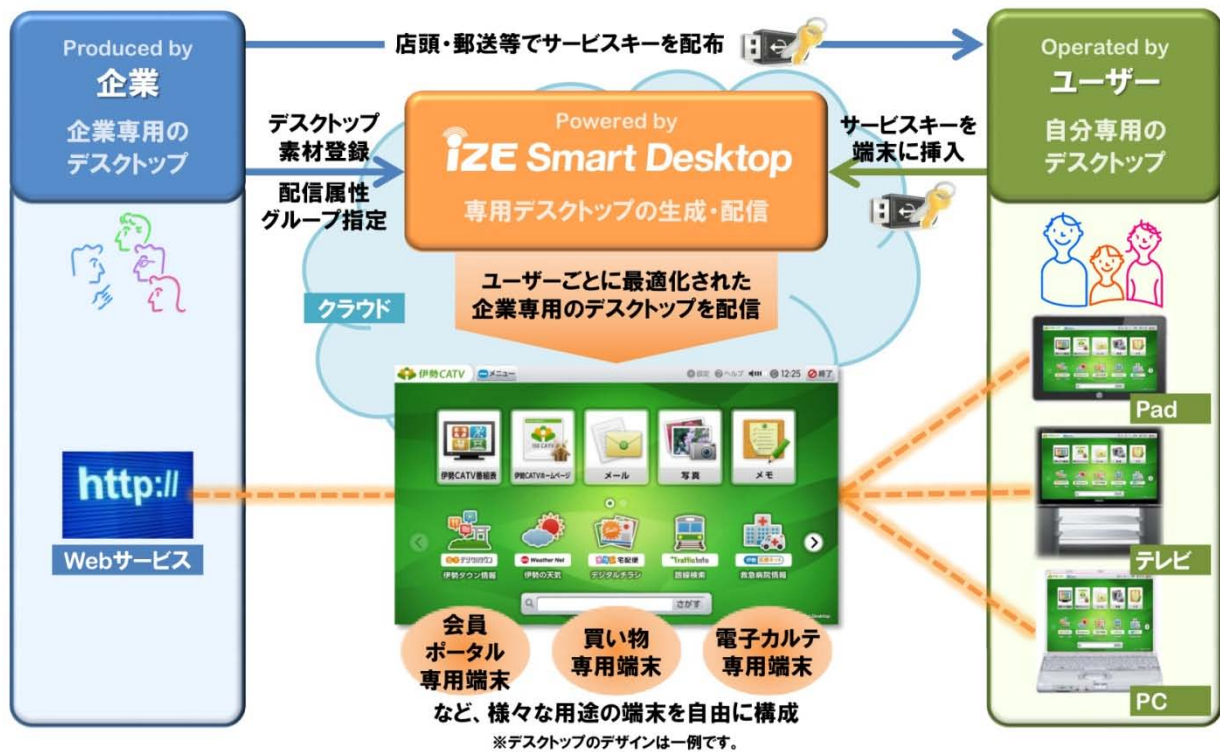

「iZE Smart Desktop」は、サービスキーとして提供されるUSBメモリをインターネットに接続されているPCやテレビ等の端末のUSBコネクタ(※1)に挿入することで、クラウドから独自のデスクトップを呼び出して端末のディスプレイに表示させることができるサービスです。表示されたデスクトップはWebポータルとして機能し、Webサイトとリンクしてページを表示させることができます。また、サービスキーであるUSBメモリは、一つで異なる端末に同じデスクトップを表示させることが可能です。今回、このソリューションにベリサインが提供するブラウザ組み込み型のOTP(※2)が標準搭載されることで、簡単にWebサイトや端末の認証を行い、決済での安全性も高めることが可能になります。

尚、「iZE Smart Desktop」は、12月9日(木)に東京ミッドタウンで開催される「MeeGo Seminar Winter 2010」にて、参考出展及び講演を行います。

(※1)テレビの場合は、HDMI端子に接続されたセットトップボックスのUSBコネクタにUSBメモリを挿入します。

(※2)ワンタイムパスワード(OTP)とは、1回だけ使用できるパスワードで、利用の都度、専用の機器またはソフトウェアやブラウザを通して発行・表示されます。

[iZE Smart Desktopのサービスフロー]

[iZE Smart Desktopの特徴]

●低コストでスピーディな端末の専用化の実現

専用デスクトップを生成・配信する仕組みは、すべてクラウドサービスとして提供します。必要なのはWebサービスを提供するサイトだけで、従来の専用端末のような設計も設備も不要。だから、低コストでスピーディに端末の専用化を実現できます。

●企業とユーザーの生活を結ぶダイレクトパスの実現

専用デスクトップの配信に他者は介在しません。企業は独自のコミュニケーションメディアをユーザーの生活シーンに直接作り出すことができます。iZE Smart DesktopのサービスIDと企業の顧客IDをリレーションして、属性グループ別にデスクトップを配信することも可能です。

●誰でも、どこでも、簡単に使える自分専用サービスの実現

USBメモリの抜き差しだけの簡単操作とアイコンの選択が中心のインターフェースで、誰でも、どこでも、簡単に自分専用のデスクトップを利用できます。複雑で自発的な操作を要求する一般的なPCのように、ユーザーにアレルギーを感じさせることはありません。